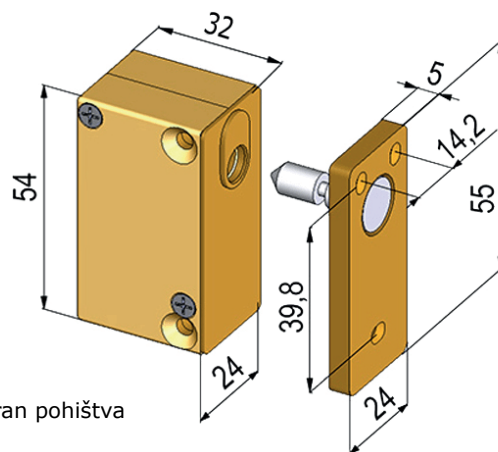

Električne ključavnice za pohištvo

El. ključavnice za pohištvo Serije **Mini** so zelo majhnih mer in zato primerne za zaklepanje električno krmiljenih garderobnih omaric, predalov in ostalega pohištva z 12V DC napajanjem.

Električni del se namesti na steno omarice, zaklepni zatič pa na vrata ali premični del pohištva. Ključavnica ima vgrajeno mikrostikalo za indikacijo odprtosti vrat in varnostno pre-napetostno diodo. Ključavnica v zaklenjenem stanju nima porabe toka, za čas odklepanju pa je poraba zelo nizka in sicer 220mA. Zadrževalna sila je 500N.

Tehnične karakteristike:

- Dimenzija ohišja: 54 x 24 x 32 mm
- Dimenzija PIN plošče: 55 x 24 x 5 mm
- Dolžina PIN-a: 25 mm
- Zadrževalna sila: 500 N
- Napajanje / Poraba: 12 V DC / 220 mA
- Hitrost zaklepanja: takoj ko se PIN zatakne v ohišje
- Poraba v mirovanju: 0 mA
- Montaža: z dvema ali tremi vijaki, na notranjo stran pohištva
- Garancija: 5 let

Artikel	Barva	Brez napajanja odprta	Brez napajanja zaprta	Mikrostikalo	Način zaklepanja	LED	Moč pridržanja
MINI 1	črna		x	1 na zatiču	zatič		500N
MINI4	rumena		x	1 na zatiču	zatič		500N
MINI6	črno-rdeča		x	1 na zatiču	zatič		500N
MINI LED	črna		x	1 na zatiču	zatič	x	500N
MINI REV	črna	x		1 na zatiču	zatič		500N